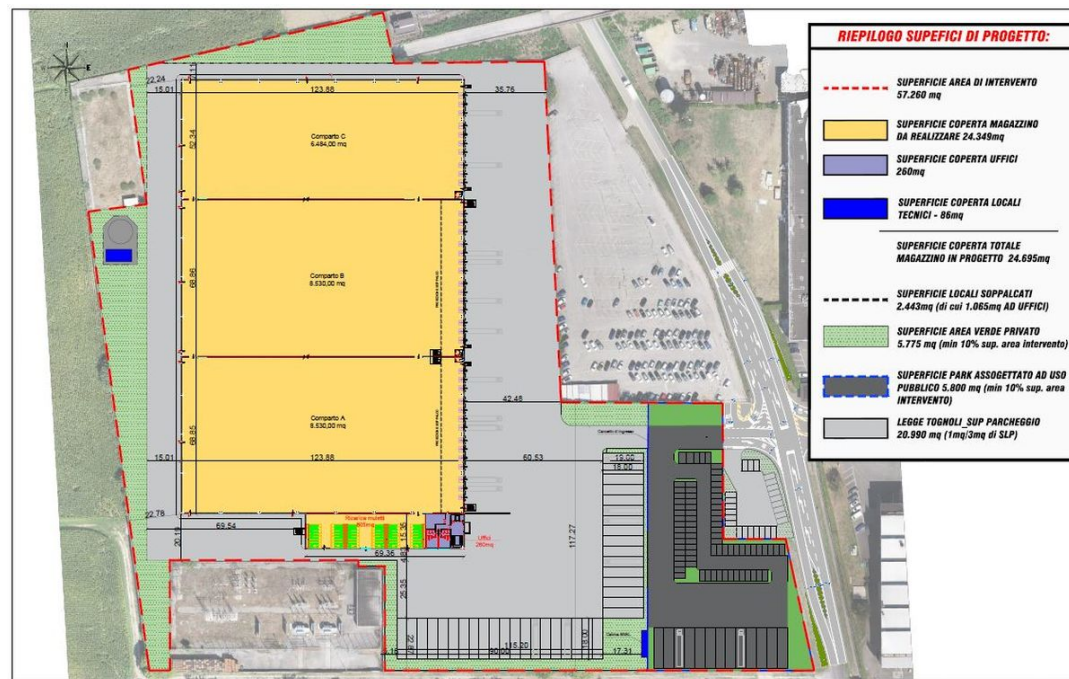

Polo Logistico Cameri (NO)

Rif. CAMERI / Strada Provinciale Cameri-Bellinzago, Km. 5, CAMERI (NO)

Disponibile area logistica tra **Meritor** e **Kuehne + Nagel** in zona Cameri, provincia di Novara.

Ipotesi di realizzazione per un totale di 24.695 mq:

Superficie area di intervento 57.260 mq

Superficie coperta magazzino da realizzare: 24.349 mq divisibile in 3 comparti

Superficie coperta uffici: 260 mq

Superficie coperta locali tecnici: 86 mq

- Indice di edificabilità 0,50 mq/mq
- Massima altezza utile sotto-trave realizzabile 12 m
- Destinazioni d'uso consentite: industriale e logistica
- Baie di carico 1/900 mq di magazzino
- Impianto Sprinkler NFPA/ESFR
- Area urbanizzata

PREZZO: Trattativa riservata

SUPERFICIE: 57260 mq

CLASSE ENERGETICA: classificazione in corso